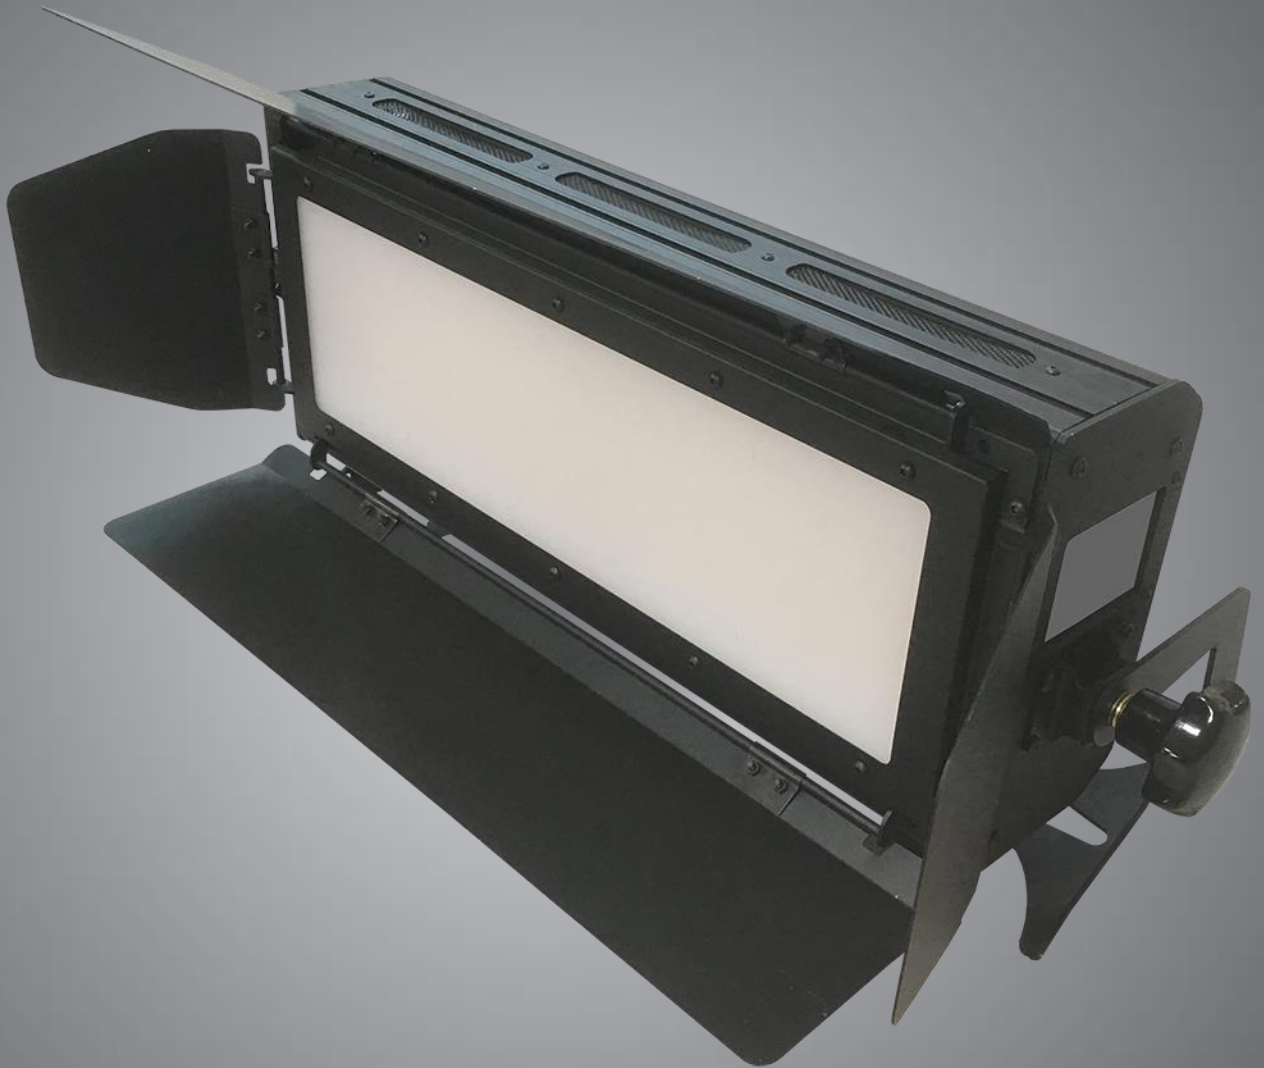

LED FOOT LIGHT

L500B

 ALPHA LITE

High CRI
True Color

High CRI
True Color

Flicker Free

Smart Touch
Control

USB Firmware
Upgrade

Long
LED Lifetime

■ 기구물 설명

- 인물 앞에 설치하여 인물을 부각시키는 용도
- 면광원조명
- 확산성이 뛰어남
- 눈부심이 적음
- 반도어 조절에 의한 빔 커팅 우수
- 고효율 High CRI LED 광원 사용
- 2,900~6,000K의 색온도 가변기능
- 신호선 없이 조명등기구를 셋팅할 수 있는 무선 DMX 통신방식 적용
- 할로겐 조명과 같은 1ch 모드가 가능
- RDM 네트워크를 통해 색온도 가변이 가능
- 사용자 편의를 위한 스마트 LCD 터치 스크린
- 배터리를 부착하여 사용 가능
- 설치 및 유지, 보수가 용이 하도록 외형 제작
- DMX 신호 단락 시 final 신호를 유지

■ 제품 설명

Power Input Voltage	AC 100 ~ 240V, 50/60Hz
Battery Voltage Range	14.4V DC
Power Consumption (Max)	120W
LED Chip	0.5W
Beam Angle	135°
Color Temperature	Full 2,900 - 6,000K (VCT) / (Option) Min 2800 - Max 6500K
Dimming	0~100% 16-bit
Supported Protocols	DMX512 / DMX512 RDM / Option Wireless DMX512 / Wireless RDM
Dimension (mm / inch)	605 x 209 x 189 / 23.8 x 8.2 x 7.4 (WHD)
Weight (kg / lbs)	8.4 / 18.5